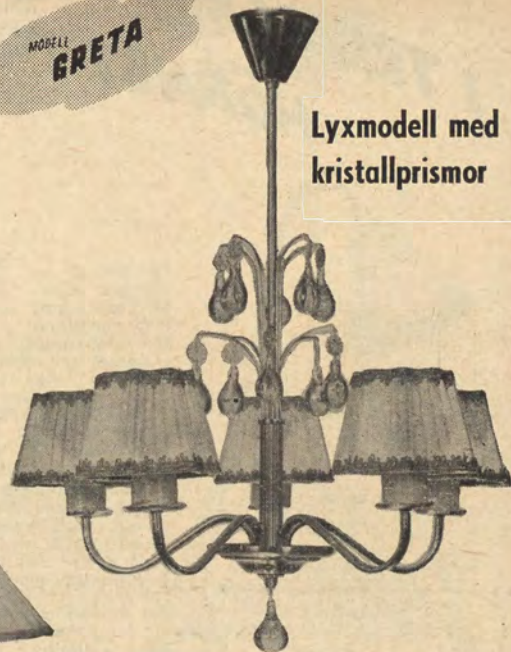

MODELL
RUT

MODELL
SIV

MODELL
GRETA

Lyxmodell med
kristallprismor

Nr 151 Takarmatur i blankpolerad mässing har en vidd av 55 cm. och är försedd med eleganta sidenskärmar i beige. Mycket omtyckt. Pris komplett endast 58.00

Nr 151/B Som ovanst., fast utan höj- och sänkanordning. Pris komplett 48.00

Nr 152 Takarmatur i modern modell, som tillvaratager ljuset på rätt sätt. Vidden är 55 cm. med 3 ljuspunkter och sidenskärmar i beige. Pris komplett 51.00

Nr 152/B Som ovanst., fast utan höj- och sänkanordning. Pris komplett 42.50

Nr 155 Takarmatur av utsökt tillverkning i blankpolerad mässing, försedd med 5 ljuspunkter i antikljus och sidenskärmar i beige. Det gedigna utförandet och den eleganta formen med 11 st. venetianska dropprismor ger denna armatur ett bestående värde. Vidd 60 cm. Pris med skärmar 96.00

Blir Ni inte hundraprocentigt belåten får Ni pengarna tillbaka. — Ett köp hos oss är alltid en god affär.